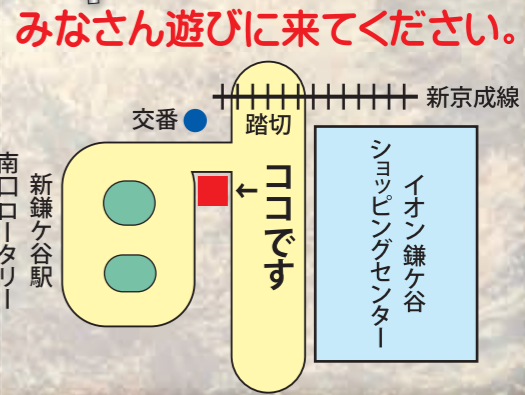

鎌ヶ谷市商工会 検索
商工会会員のお店やサービス・イベントなどを盛り
だくさんにご紹介致しております。
市内のいい店を知って、お得な商品やサービスを是非
ご利用ください。(いろんな業種の方が加盟しています)
鎌ヶ谷ショッピングニュースもインターネットでもご覧いただけます。

..... **会員募集** .....

地元鎌ヶ谷で40年以上活動を
続けております。異業種交流会です。

..... **協賛会員募集** .....

鎌ヶ谷市全戸配布をしております。
協賛広告を掲載しませんか。

鎌ヶ谷ショッピング会
会長 高橋 忠 ☎443-1873

★クーポン券★
カット料金 ¥4,104 → **¥3,780**
有効期限:
29年11月末日まで有効 **双葉美容室**

★クーポン券★
新規ご来店の
お客様に **QUOカードプレゼント!!**
有効期限:
29年11月末日まで有効 **(株)グッドライフ**

★クーポン券★
お好きな耐ハイ **一杯無料!**
有効期限:
29年11月末日まで有効 旬菜旨味処 **えんでん**
居酒屋&歌える個室