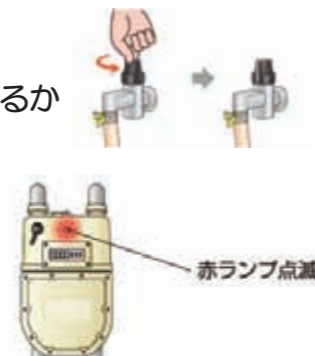

信頼の店 平安堂
鎌ヶ谷市新鎌ヶ谷4-8-1

名刺はんこ表札
コム印注文3,800円90円
自費出版
書画天然石陶器
ギフトスルス20%OFF原石お香
金封生活雑貨お風呂
レター生活雑貨お風呂

双葉美容室
salon-futaba.co.jp グループ
着付、成人式、七五三

サロンドフタバ ●ショッピングが楽な店
初富駅2分 047-444-6180

サロンドフタバ ●鎌ヶ谷大仏店
大仏駅3分 047-442-0945

ヘアサロン パッセ ●イオン鎌ヶ谷店
イオン2階 047-443-0385

ブランカス ●新鎌ヶ谷店
新鎌ヶ谷0分 047-441-5227

創業60余年
電気と井戸ポンプ
のことなら、なんでも
ご相談下さい。
電化のコンサルタント

(有) **カニ電気商会**
鎌ヶ谷市初富本町1-2-24
本店 ☎443-1873
東武団地店 ☎443-0653

春のび宴会
承ります
おすすめプラン
お料理2000円から(4名様より)
飲み放題(1500円)もつけられます
(90分ラストオーダー)
歌も歌える個室2時間無料!!
→そのまま2次会のOK(割引あり)

くらび
☎047-442-3188

プロが教える 役立つ情報・豆知識 Vol.3

都市ガスの安心メモ

1. **ガスが出ないとき、あわてる前にまずは確認**
- ①ガス機器の元栓が開いているか確認
  - ②他のガス機器は使えるか確認
  - ③屋外にあるガスメーターの元栓が開いているか確認
  - ④屋外にあるガスメーターのランプが赤く点滅していないか確認

ガスメーターが赤く点滅していたら

ガスくさくない場合は、下記手順で復帰操作をしてください

- ①すべてのガス機器を止めます。
- ②マイコンメーターの左上にある黒いキャップを左回して外す。
- ③キャップを外すと、銀色のボタンがあります。そのボタンをゆっくりと奥まで押します。
- ④奥まで押したら、手を離し約3分間、ガス機器を使用しないで待ちます。
  マイコンメーターの点滅が消えたら、復帰完了です。
  (黒いキャップは元に戻す)
- ⑤3分後家の中のガス機器が使用できるか確認してください。