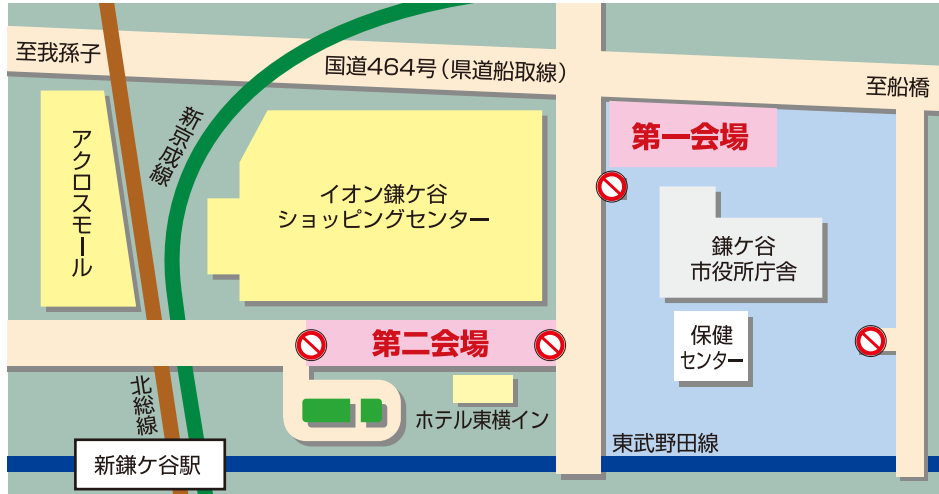

お盆

盆踊り

友情出演

新鎌谷市
鎌倉市
鎌倉市

YOSAKOI 2010 加まがや

9/11
土

会場
第一会場 鎌ヶ谷市役所 正面駐車場
第二会場 新鎌ヶ谷駅前(新鎌通り) 審査会場
第三会場 東武鎌ヶ谷駅前(ペアロード)

加まがや

■ 10:20～開会式・セレモニー (第一会場 鎌ヶ谷市役所 正面駐車場) ■ 11:54～15:30 各会場 チーム演舞

第一会場・第二会場

第三会場

交通規制のご案内 第二会場(新鎌ヶ谷駅前)は11:30～16:00、第三会場(東武鎌ヶ谷駅前)は11:00～16:00の間、車両の通行ができません。(会場図参照) ※各会場とも、駐車場はございません。ご来場の際は電車バスをご利用下さい。

主催：鎌ヶ谷市商工会 共催：鎌ヶ谷市